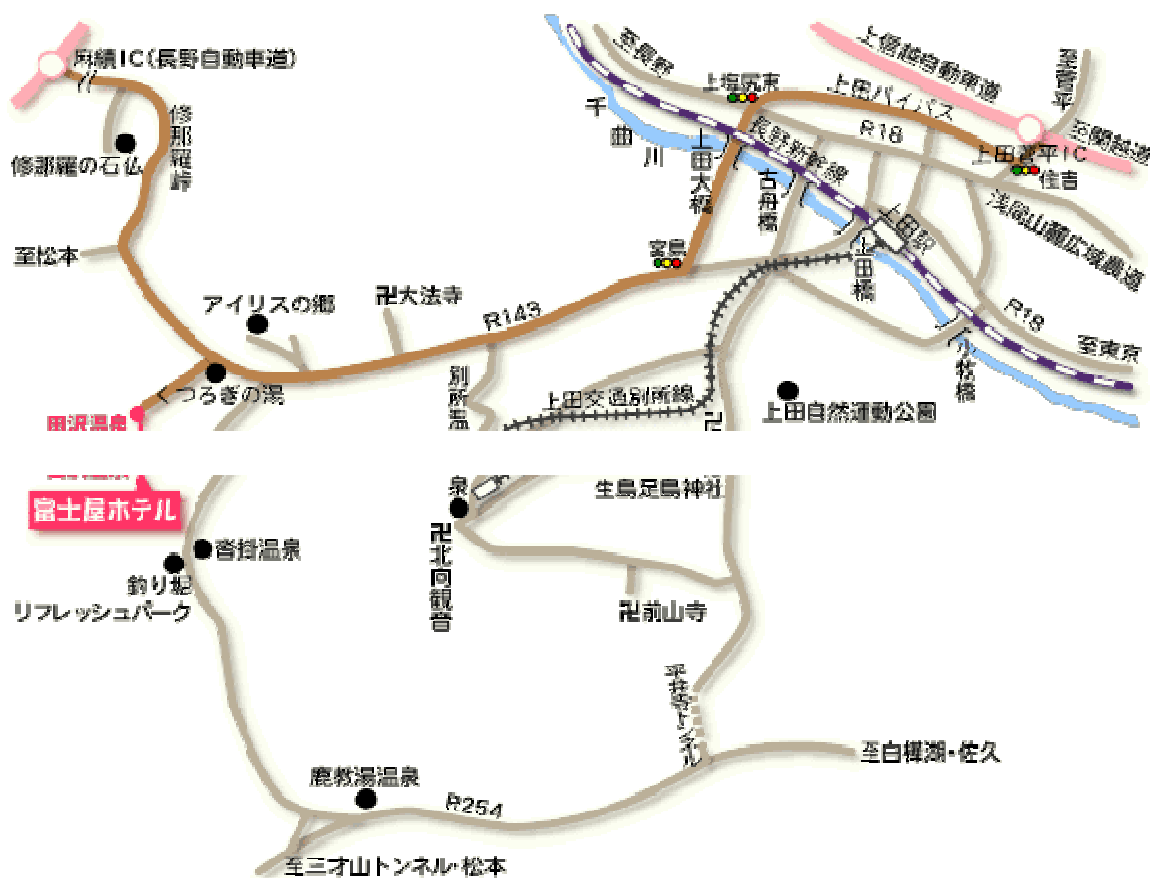

## < JR 長野新幹線時刻表 >

列車番号	東京発	大宮発	上田着
あさま 525号	13:04	13:30	14:34

### < 周辺地図 >

【上田・菅平ICより30分】上田バイパス経由で143号線へ、青木方面へ直進

【麻績ICより30分】高速を出たら左折、2つ目の本町の信号を右折、修那羅峠方面へ